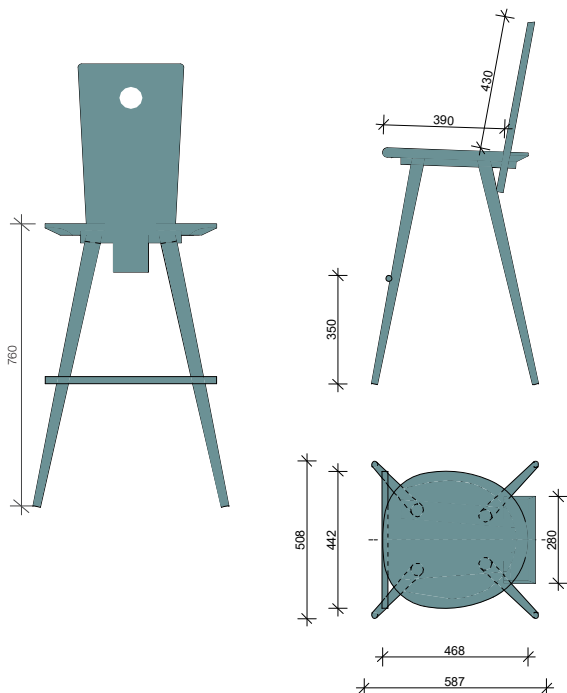

Nachhaltigkeit in guter Form

Preise R.I.O.F. - Kollektion

Stand Februar 2022

Die Familie der Watzmänner und Watzfrauen

Preisangaben in €
exkl. MwSt. inkl. MwSt.

Brettstühle (Verpackungseinheit 2 Stück; bei Änderung Aufpreis € 10,- netto)

Farbe *)	Fichte	320,-	384,-
	Esche	350,-	420,-
	Eiche	360,-	432,-
roh	Fichte unbehandelt	290,-	348,-
	Esche unbehandelt	310,-	372,-
	Eiche unbehandelt	330,-	396,-
	Sonderfarben	+ 25,-	+ 30,-

*) DESIGNER'S CHOICE: alle Modelle sind in allen Farben erhältlich

Barhocker und Hocker

Farbe *)	Fichte	390,-	468,-
	Esche	430,-	516,-
	Eiche	610,-	732,-

*) (Farben der verschiedenen Modelle --> siehe Brettstühle Watzmänner und Watzfrauen)

Watzmänner zweier - Bank

Farbe *) Esche