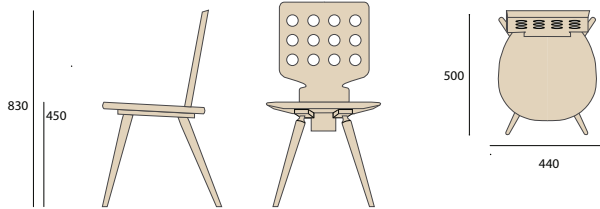

Nachhaltigkeit in guter Form

Preise R.I.O.F. - Kollektion

Stand Februar 2022

Die Familie der Watzmänner und Watzfrauen

Preisangaben in €
exkl. MwSt. inkl. MwSt.

Brettstühle (Verpackungseinheit 2 Stück; bei Änderung Aufpreis € 10,- netto)

Farbe *)	Fichte	320,-	384,-
	Esche	350,-	420,-
	Eiche	360,-	432,-
roh	Fichte unbehandelt	290,-	348,-
	Esche unbehandelt	310,-	372,-
	Eiche unbehandelt	330,-	396,-
	Sonderfarben	+ 25,-	+ 30,-

*) DESIGNER'S CHOICE: alle Modelle sind in allen Farben erhältlich

Barhocker und Hocker

Farbe *)	Fichte	390,-	468,-
	Esche	430,-	516,-
	Eiche	610,-	732,-

*) (Farben der verschiedenen Modelle --> siehe Brettstühle Watzmänner und Watzfrauen)

Watzmänner zweier - Bank

Farbe *) Esche