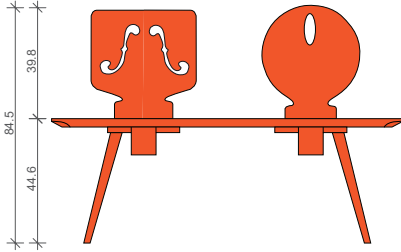

Watzmänner zweier - Bank

Farbe *) Esche

1.060,-

1.272,-

*) acht verschiedene Lehnen-Modelle stehen zur Auswahl
--> verfügbare Farben: siehe Watzmänner und Watzfrauen

Allgemeine Informationen:

Zahlungskonditionen:

10 Tage netto nach Lieferung

(bei Angabe einer UID Nr. berechnen wir für Lieferungen außerhalb von Österreich keine MwSt).

Lieferkonditionen:

Ca. 3 - 4 Wochen nach Auftragsklarheit (Modelle, Farben, Liefer-/Rechnungsadresse) frei Haus Österreich + Deutschland.